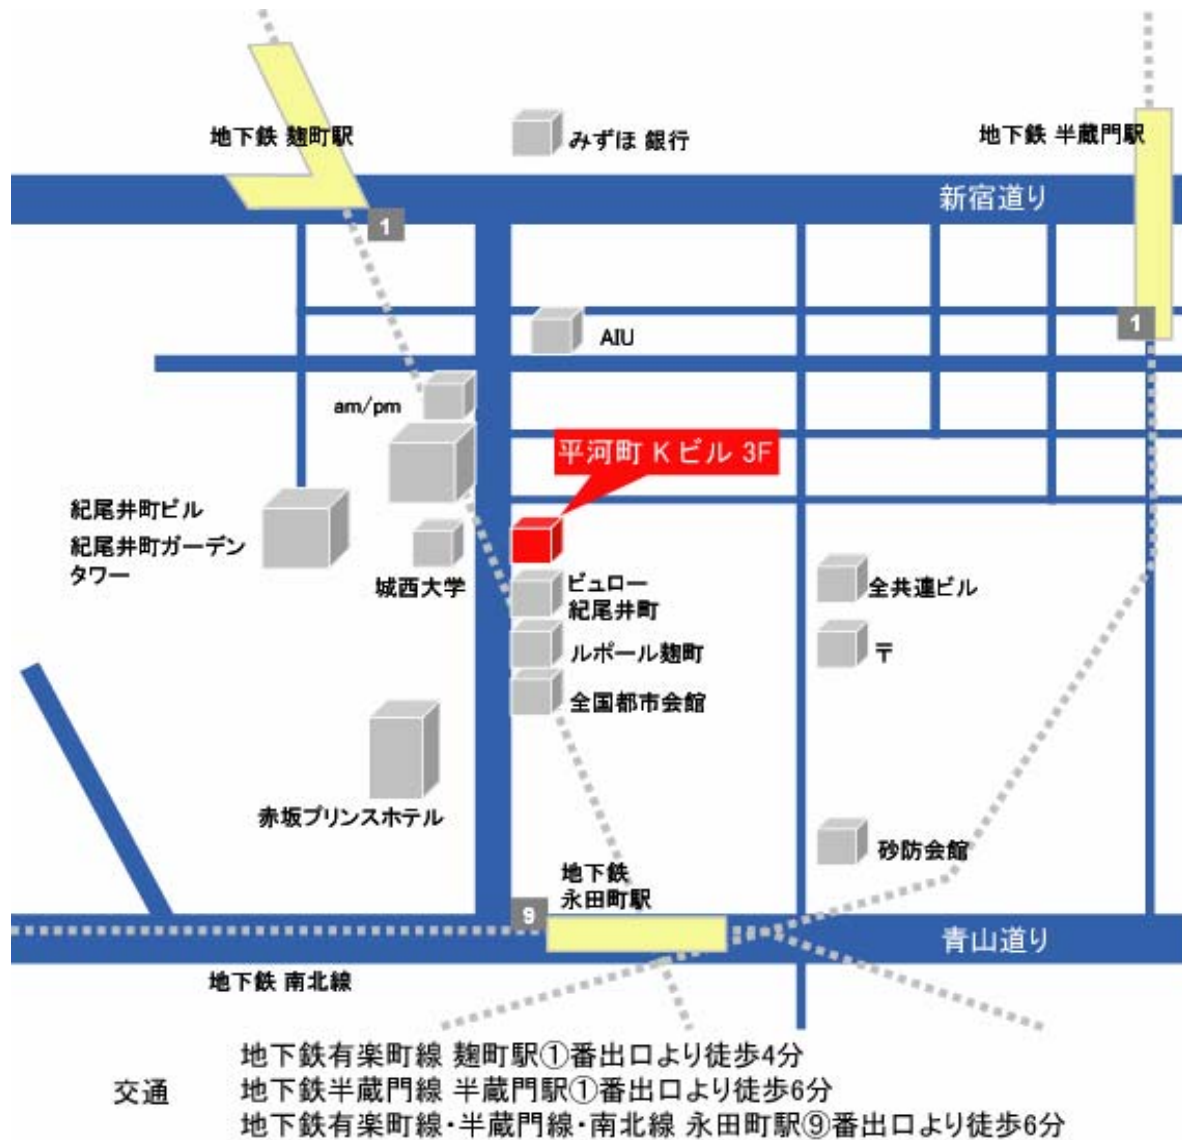

R. L. Polk Japan KK

Office Location Map & Contact Details

R. L. Polk Japan KK
Hirakawacho K Building 3F, 2-4-5 Hirakawacho
Chiyoda-ku, Tokyo 102-0093 Japan

アール・エル・ポーク・ジャパン株式会社
〒102-0093 東京都千代田区平河町2-4-5
平河町 Kビル 3F